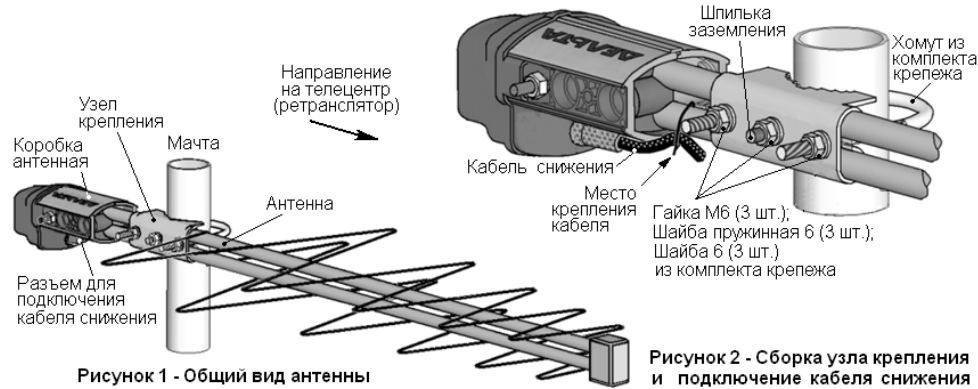

Код ОКПД2 26.30.40.110

предназначена для приема сигналов дециметрового диапазона волн (21-69 каналы) аналогового и цифрового (DVB-T) телевидения с горизонтальной поляризацией на телевизионные приемники. Антенна рассчитана для работы в интервале температур от минус 40 до плюс 50°C и предельном значении относительной влажности воздуха 100% при 25°C.

Рисунок 1 - Общий вид антенны

Рисунок 2 - Сборка узла крепления и подключение кабеля снижения

Рисунок 3 - Разделка кабеля с подключением F-коннектора

Основные технические характеристики

1 Коэффициент усиления, дБ, не менее	9,0
2 Коэффициент стоячей волны по напряжению, не более	1,8
3 Коэффициент защитного действия, дБ, не менее	12,0
4 Габаритные размеры (длина × ширина), мм	815×310
5 Масса, кг, не более	0,9

После подключения кабель снижения необходимо закрепить на антенне как показано на рисунке 2. Установка антенны на месте эксплуатации приведена на рисунке 1. Антенна закрепляется на мачте с помощью узла крепления как показано на рисунке 2. В качестве мачты рекомендуется использовать металлическую трубу диаметром от 30 до 50 мм. Заземляются антенны подключением шпильки заземления (см. рисунок 2) к заземляющим устройствам.