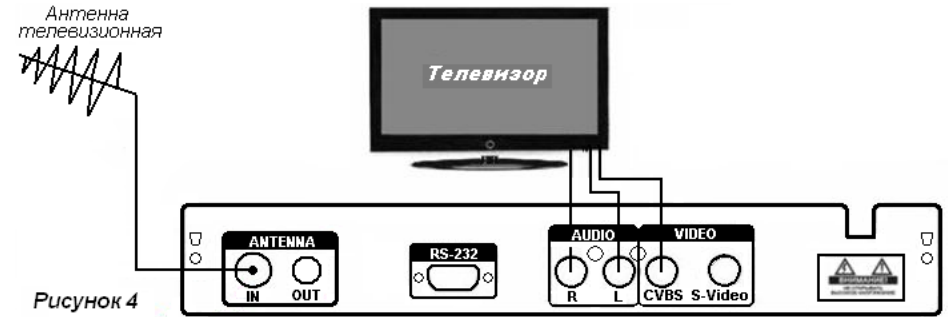

После подключения кабель снижения необходимо закрепить на антенне как показано на рисунке 2. Установка антенны на месте эксплуатации приведена на рисунке 1. Антенна закрепляется на мачте с помощью узла крепления как показано на рисунке 2. В качестве мачты рекомендуется использовать металлическую трубу диаметром от 30 до 50 мм. Заземляются антенны подключением шпильки заземления (см. рисунок 2) к заземляющим устройствам.

Для получения качественного приема телевизионных сигналов производится поиск направления на телецентр или ретранслятор вращением антенны в горизонтальной плоскости, выбранное направление фиксируется затяжкой хомута гайками М6 (см. рисунок 2).

Для просмотра цифрового телевидения DVB-T кабель телевизионной антенны подключается к цифровой приставке (ресиверу) как показано на рисунке 4.

Рисунок 4

Меры безопасности

ВНИМАНИЕ! ЗАПРЕЩЕНО использовать антенны при установке на крыше дома или отдельно стоящей мачте без обеспечения надежного заземления. При выполнении работ по установке антенны на высоте соблюдайте правила техники безопасности. **ВНИМАНИЕ!** ЗАПРЕЩЕНО проведение работ без применения страховочного пояса. Для защиты от коррозии рекомендуется все резьбовые соединения покрывать консистентной смазкой.